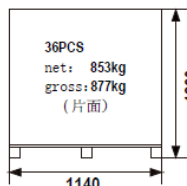

■ 梱包仕様 LP182*210-M-54-NH

作成日：2024.7 (Ver.1)

1. 梱包仕様詳細

1枚当たりの質量：23.7kg

パレットサイズ (L×W×H)	1992mm×1140mm×1260mm
モジュール数量/パレット	36pcs
モジュール数量/40'HQコンテナ	864pcs(24パレット)
1パレットあたりの総重量(Net/Gross)	853kg/877kg
1コンテナあたりの総重量(Net/Gross)	20472kg/21048kg

※Net：モジュール合計重量/Gross：梱包材を含んだモジュール合計重量

2. パッケージ仕様

1パレット当たりの枚数	36枚
パレット材質	木材
梱包仕様	PP製バンドで結束

3. 梱包イメージ

パレット単体：36枚
パレット正面図