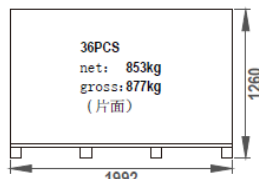

パレット単体：36枚
パレット側面図