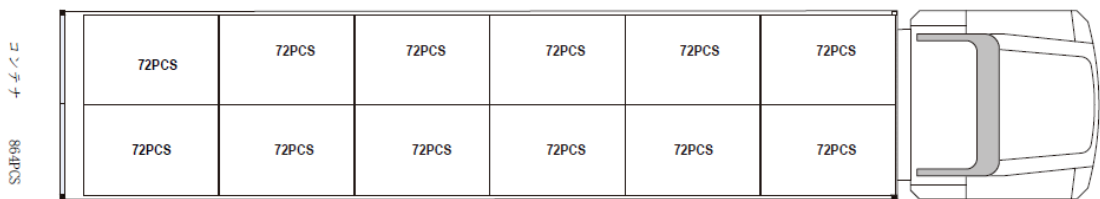

■ 梱包仕様 LP182*210-M-54-NH

作成日：2024.7 (Ver.1)

1. 梱包仕様詳細

1枚当たりの質量：23.7kg

パレットサイズ (L×W×H)	1992mm×1140mm×1260mm
モジュール数量/パレット	36pcs
モジュール数量/40'HQコンテナ	864pcs(24パレット)
1パレットあたりの総重量(Net/Gross)	853kg/877kg
1コンテナあたりの総重量(Net/Gross)	20472kg/21048kg

※Net：モジュール合計重量/Gross：梱包材を含んだモジュール合計重量

2. パッケージ仕様

1パレット当たりの枚数	36枚
パレット材質	木材
梱包仕様	PP製バンドで結束

3. 梱包イメージ