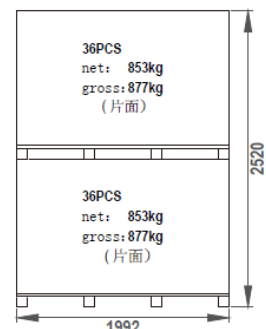

## 1. 梱包仕様詳細

1枚当たりの質量：23.7kg

パレットサイズ (L×W×H)	1992mm×1140mm×1260mm
モジュール数量/パレット	36pcs
モジュール数量/40'HQコンテナ	864pcs(24パレット)
1パレットあたりの総重量(Net/Gross)	853kg/877kg
1コンテナあたりの総重量(Net/Gross)	20472kg/21048kg

※Net：モジュール合計重量/Gross：梱包材を含んだモジュール合計重量

## 2. パッケージ仕様

1パレット当たりの枚数	36枚
パレット材質	木材
梱包仕様	PP製バンドで結束

## 3. 梱包イメージ

パレット単体：36枚  
パレット正面図

パレット単体：36枚  
パレット側面図

パレット合計：72枚  
パレット正面図

パレット合計：72枚  
パレット側面図