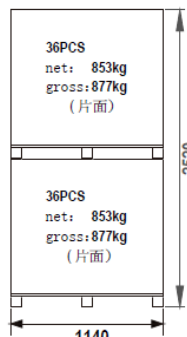

## 1. 梱包仕様詳細

1枚当たりの質量：23.7kg

パレットサイズ (L×W×H)	1992mm×1140mm×1260mm
モジュール数量/パレット	36pcs
モジュール数量/40'HQコンテナ	864pcs(24パレット)
1パレットあたりの総重量(Net/Gross)	853kg/877kg
1コンテナあたりの総重量(Net/Gross)	20472kg/21048kg

※Net：モジュール合計重量/Gross：梱包材を含んだモジュール合計重量

## 2. パッケージ仕様

1パレット当たりの枚数	36枚
パレット材質	木材
梱包仕様	PP製バンドで結束

## 3. 梱包イメージ

パレット単体：36枚  
パレット正面図

パレット単体：36枚  
パレット側面図

パレット合計：72枚  
パレット正面図

パレット合計：72枚  
パレット側面図